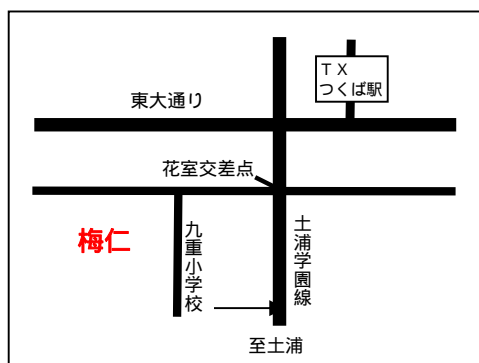

陶芸教室

1日特別コースのご案内

(お忙しい方・遠方の方に最適です)

開講日時： 毎月第4日曜(要予約)
11:00~16:00

カリキュラム： 作陶作品は自由です。個人またはご家族・友人と一緒に。
手びねり及びロクロ作陶の単独または両方の組合せも出来ます。

特別料金：	使用料・指導料	粘土・焼成料
ロクロ (一台)	5,000円 (粘土3kg付)	焼成料1kg 1,500円
手びねり (一人)	500円	粘土1kg 1,500円 (焼成料含む)

こんな楽しみ方も出来ます

1. 例1 個人でロクロ上達希望の方は、ロクロ一台(粘土3kg付)で、使用料・指導料5,000円です。焼成料は1kg 1,500円となります。
2. 例2 3人で手びねりとロクロの両方を組合せ、ロクロ一台(粘土3kg付)を3人交代で使用し、手びねりで総重量2kgの作品を焼成。お一人様の料金は約3,000円程度となります。
   (ロクロ作品の焼成料のみ別途)

【お問い合わせ・お申し込み先】

青い花

TEL0296-71-7411
FAX0296-73-0006

あじさい工房

TEL/FAX0299-42-3677

【教室場所】

梅仁(うめじん)

《レストラン・ギャラリー・陶芸教室》

茨城県つくば市上の室2176

TEL029-857-1511

隣接しているレストラン梅仁ではヘルシーでおいしい食事が召し上がれます。(要予約)

交通アクセス

秋葉原 → つくばエクスプレス 45分 → つくば → タクシー 5分 → 陶芸教室 梅仁